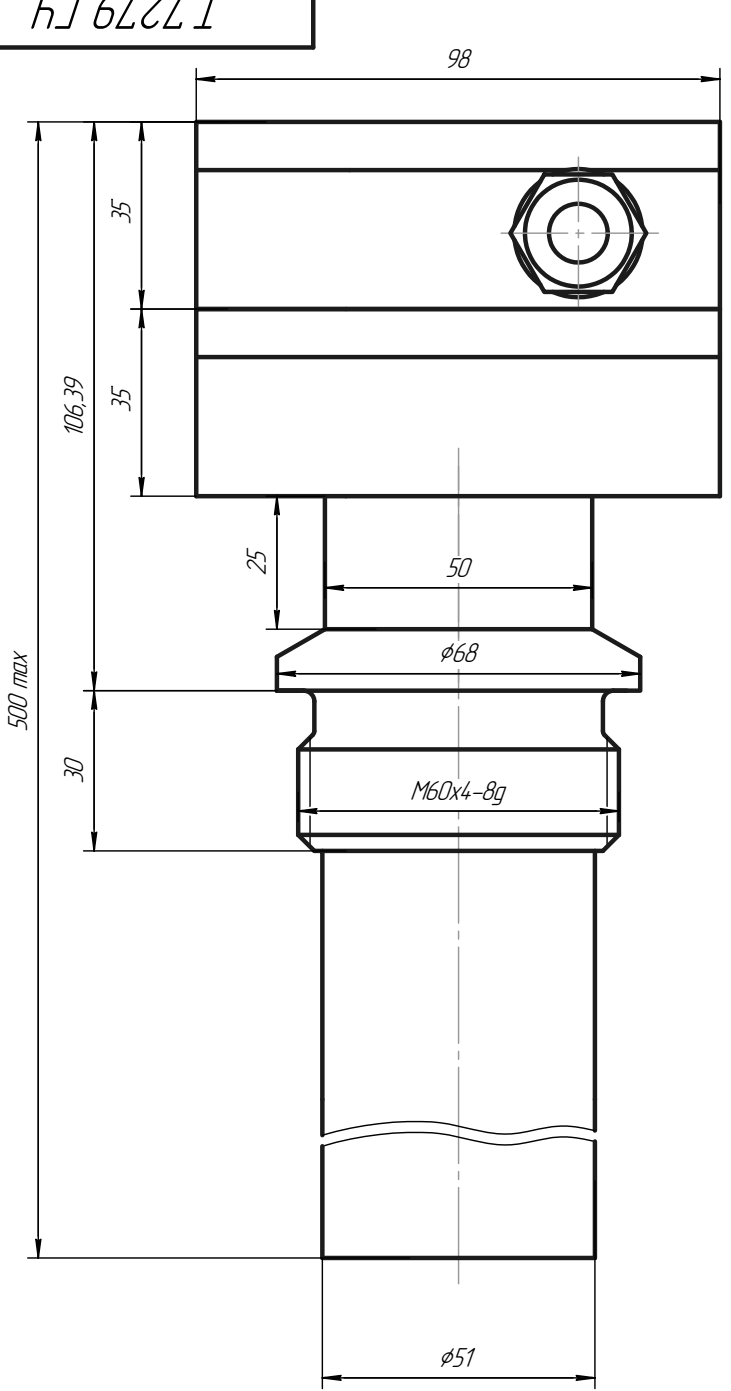

Т.7279 ГЧ

Изм. № подл. Подп. и дата. Изм. № дораб. Подп. и дата. Взам. инв. №. Инв. № дораб. Подп. и дата. Справ. №. Перв. примен.

					Т.7279 ГЧ				
Изм.	Лист	№ докум.	Подп.	Дата	Датчик ДЖС-7-2 Габаритный чертеж		Лист	Масса	Масштаб
Разраб.	И. Терешин			17.09.2008					1:1
Проб.							Лист	Листов	1
Т.контр.									
И.контр.									
Утв.									
Копировал					ДЖС-7-2		Формат А3		